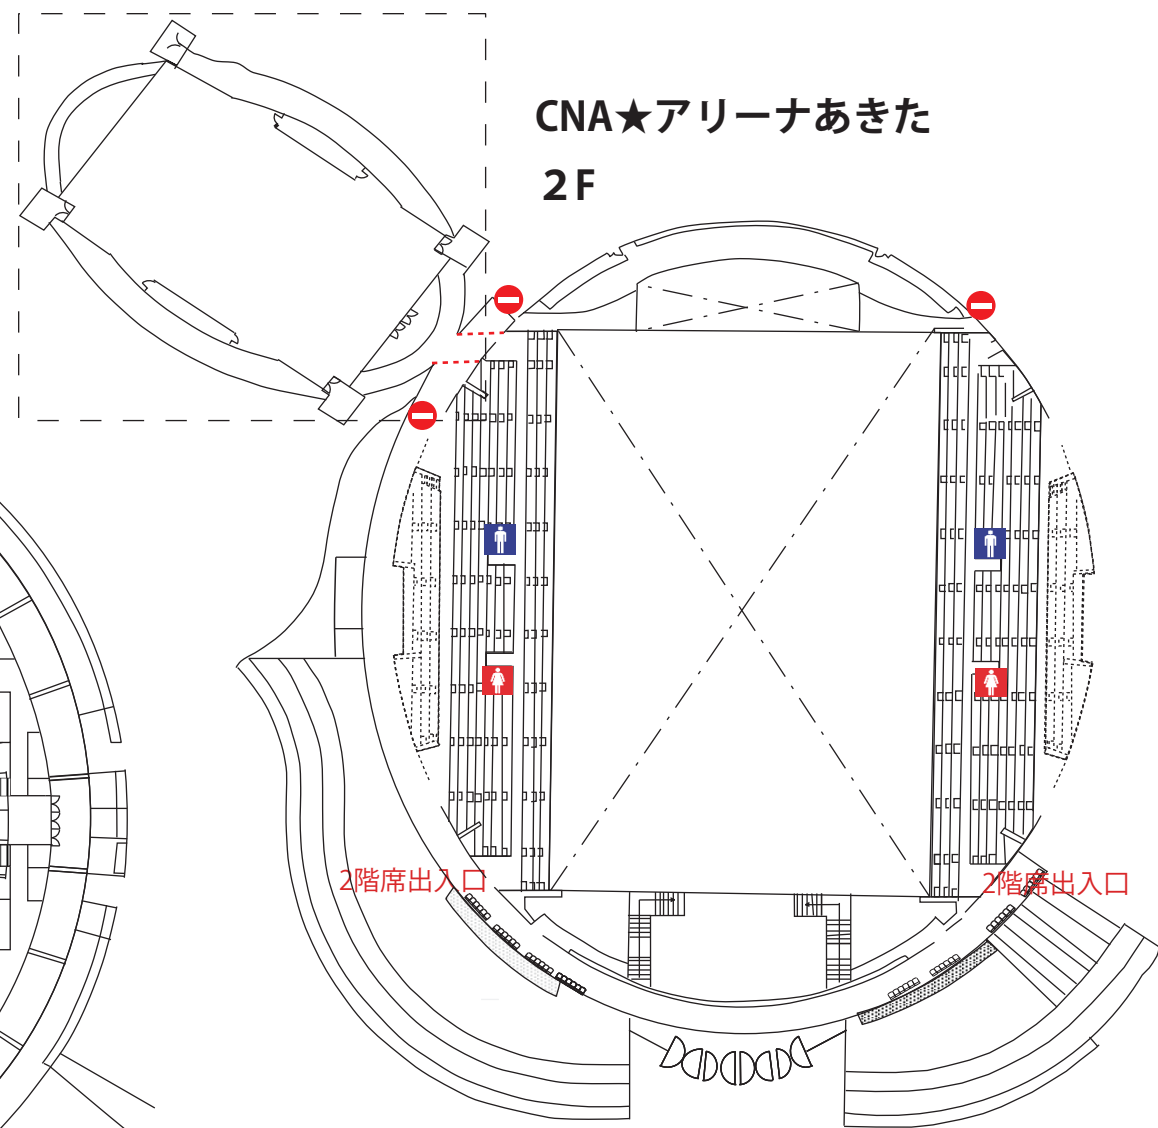

**CNA★アリーナあきた
1F**

※1階S席とA席は
日程毎に変更となります。

**CNA★アリーナあきた
2F**

❶ マークは関係者以外立入禁止です。
 男子トイレは中2階のみ使用可能です。
 1階には男子トイレはございません。
 ご不便おかけしますが、ご了承ください。